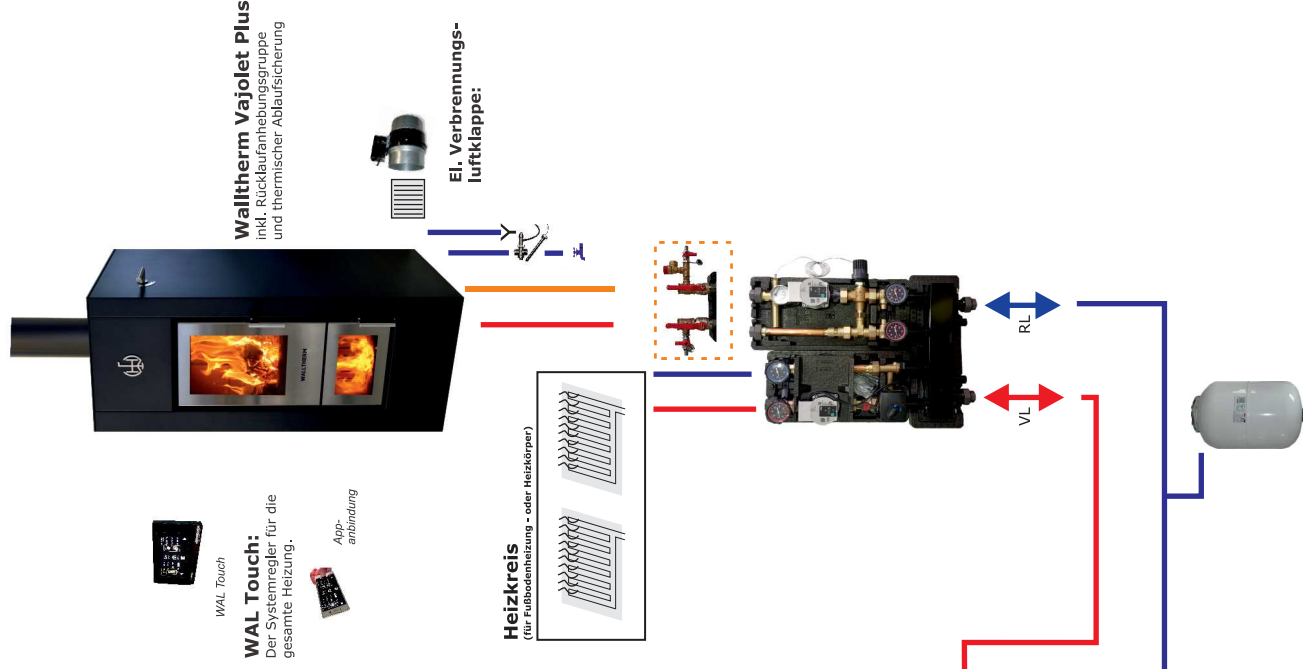

Wallnöfer Sonnenkollektoren
für höchste Leistung auch bei schwacher Sonneneinstrahlung

Solarverrohrung
Twin DN20:

Logix24 Kombi

Hygiene Schichtspeicher mit Frischwasserwärmetauscher & Solar- Schichtladewärmetauscher in Kupfer

⚡ **3 Heizstäbe montierbar**

WIR HEIZEN MIT SONNE & HOLZ

WAL Touch

WAL Touch:
Der Systemregler für die gesamte Heizung.

App-
anbindung

Walltherm Vajolet Plus
inkl. Rücklaufanhebungsgruppe und thermischer Ablaufsicherung

**EI, Verbrennungs-
luftklappe:**

Heizkreis
(für Fußbodenheizung - oder Heizkörper)

Walltherm®

The Original Vajolet Plus

Raumluftunabhängig

mit Feinstaubkatalysator

**Brennkammer
in Edelstahl**

Die ideale
Kaminsituation:
Ø150 - 200 mm
5 - 6 m vertikal
20 mm Dämmung

Der erste
wasserführende Kaminofen
mit **Holzvergaserbrenntechnik**