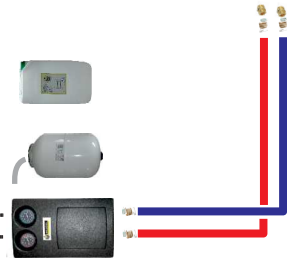

Wallnöfer Sonnenkollektoren
für höchste Leistung auch bei schwacher Sonneneinstrahlung

Solarverrohrung
Twin DN20:

Logix24 Kombi

Hygiene Schichtspeicher mit Frischwasserwärmetauscher & Solar- Schichtladewärmetauscher in Kupfer

⚡ **3 Heizstäbe montierbar**

WIR HEIZEN MIT SONNE & HOLZ

WAL Touch

WAL Touch:
Der Systemregler für die gesamte Heizung.

App-
anbindung

Walltherm Vajolet Plus
inkl. Rücklaufanhebungsgruppe und thermischer Ablaufsicherung